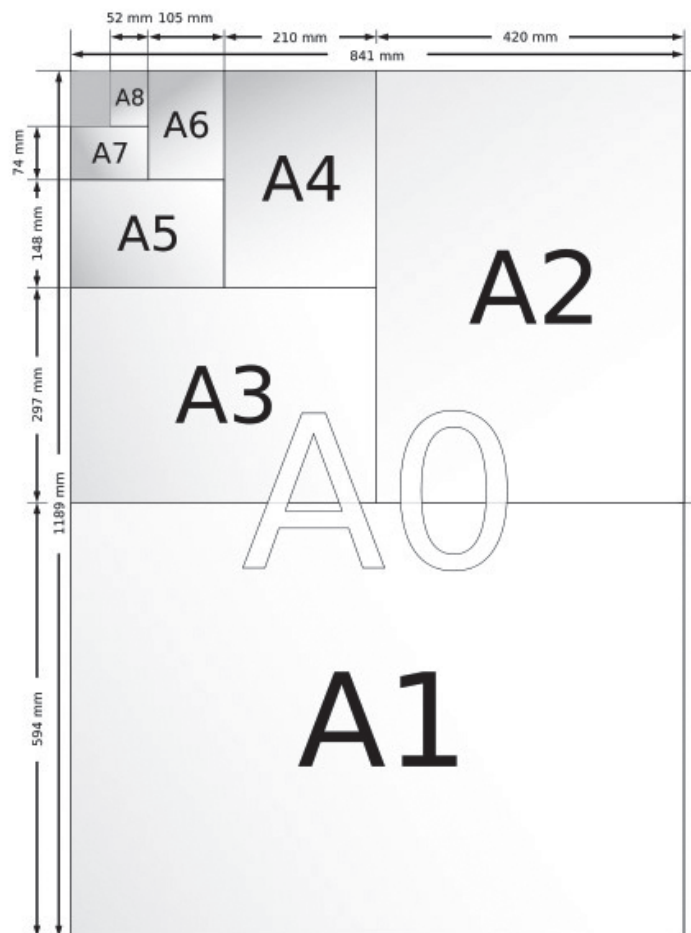

A.D.M.G.

Alliance Des Métiers Graphiques

FORMATS DE PAPIER

A0, A1, A2, A3, A4, A5...

4A0 : 1682 x 2378 mm

2A0 : 1189 x 1682 mm

A0 : 841 x 1189 mm

A1 : 594 x 841 mm

A2 : 420 x 594 mm

A3 : 297 x 420 mm

A4 : 210 x 297 mm

A5 : 148 x 210 mm

A6 : 105 x 148 mm

A7 : 74 x 105 mm

A8 : 52 x 74 mm

A9 : 37 x 52 mm

A10 : 26 x 37 mm

ou

4A0 : 168,2 x 237,8 cm

2A0 : 118,9 x 168,2 cm

A0 : 84,1 x 118,9 cm

A1 : 59,4 x 84,1 cm

A2 : 42,0 x 59,4 cm

A3 : 29,7 x 42,0 cm

A4 : 21,0 x 29,7 cm

A5 : 14,8 x 21,0 cm

A6 : 10,5 x 14,8 cm

A7 : 7,4 x 10,5 cm

A8 : 5,2 x 7,4 cm

A9 : 3,7 x 5,2 cm

A10 : 2,6 x 3,7 cm

EXPLICATIONS DES DIFFÉRENTS FORMATS DE PAPIER :